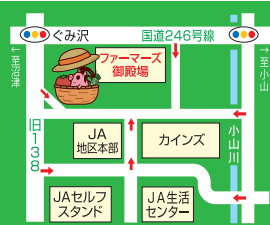

惣菜
手作り
まごころ弁当!!
“ごめんおこしひかり”
のごはん
和牛静岡育ち
使用
うな牛丼 **980円** (税込)
(税抜価格907円)
数量限定 1個

惣菜
手作りまごころ弁当!!
“ごめんおこしひかり”
のごはん
使用の
海老天重 **700円** (税込)
(税抜価格648円)
数量限定 1個
※内容は変更になる場合がございます。

6/16金 17土 18日 3日間お買得!!

厳選特A
ごめんば
こしひかり
5kg 通常2,500円の品
2,400円 (税込)
(税抜価格2,222円)
数量限定

御殿場大豆
納豆 40g×2
御殿場
大豆納豆
118円 (税込)
(税抜価格109円)
数量限定

米久
御殿場高原
あらびきポーク
1袋・640g
精肉
コーナー
880円 (税込)
(税抜価格815円)
限定
各日100点

静岡県産
黒毛和牛切落とし
100g **580円** (税込)
(税抜価格537円)
※イメージです

JAふじ伊豆 農産物直売所 9:00~18:00営業 水曜日休
ファーマーズ御殿場
3つのこだわり 鮮 健 愛 御殿場市ぐみ沢5 ☎0550-81-1831