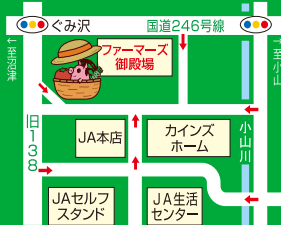

ファーマーズ御殿場

本日も
農家さんの地場野菜ほか
採れたて青果入荷中!

おかげさまで
1月22日ご来店
100万人達成しました!

1/28 金
1/29 土
1/30 日

ありがとうセール

ご来店
100万人突破

祝

ご来店者100万人達成にあたり、ご利用いただきました皆様にお礼申し上げます。
今後も生産農家とお客様の懸け橋として、地場野菜をはじめ新鮮・安全安心な商品の提供に、会員・従業員共に努めてまいりますので、変わらぬご愛顧を宜しくお願いいたします。

店長 しまだ まさひこ 下田 雅彦

100万人突破記念

セール期間中
各日
先着100名様

スワッグプレゼント!

(ドライフラワー) ※お1家族様1点限り ※種類はお選びできません

御殿場小山特産
北駿の味。
水かけ
菜漬
販売中

※収穫状況により入荷のない場合があります。
※取扱い状況により入荷のない場合があります。
※生産農家さんが漬けた水かけ菜漬もあります

大好評販売中!

JAごてんば冬限定スイーツ
TV「ごちそうカンパニー」でも紹介されました!

今期の販売期間もあとわずか!

干し芋

100万人突破
価格

税込
JA御殿場 干し芋1袋 520円
通常価格560円(税込) →

※生鮮品は、天候不順により産地変更、または入荷できない場合がございます。※各特売・イベントは、事情により内容を変更する場合がございます。※価格は税込です。※写真やイラストはイメージです。

JA 御殿場 農産物直売所 9:00~18:00 営業 水曜定休

ファーマーズ御殿場

3つのこだわり (鮮) (健) (愛) 御殿場市ぐみ沢5 ☎0550-81-1831

JAカード
でお買物を
していただくと
5% OFF!

JAカードご利用代金請求時に割引されます。

感染症対策 実施しております。安心してご来店ください。

《お客様へ》ご協力お願いいたします。

1/28 金

秋元水産
花かつお 80g 限定 各100点
さばいわし 100g