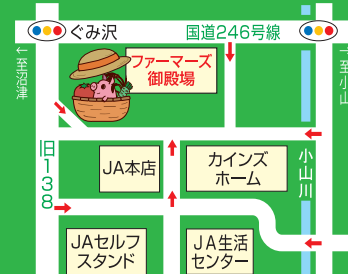

3年産 令和 新米 にごんば にごんばこしひかり 10kg **4,460円** (税込)

通常4,560円の品

※生鮮品は、天候不順により産地変更、または入荷できない場合がございます。※各特売・イベントは、事情により内容を変更する場合がございます。※価格は税込です。※写真やイラストはイメージです。

JA 御殿場 農産物直売所 9:00~18:00 営業 水曜定休

# ファーマーズ御殿場

3つのこだわり 鮮 健 愛 御殿場市ぐみ沢5 ☎0550-81-1831

JAカードでお買物を  
していただくと  
**5% OFF!**

JAカードご利用代金  
請求時に割引されます。

12/22(水)29(水)は営業いたします。★月末に「歳末感謝祭」開催予定!お楽しみに!!