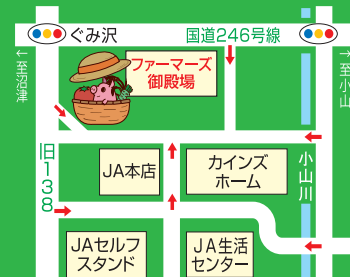

鶏つみれ汁  
お振舞い!

12/4 土

JAかながわ西湘  
花卉直売

12/4 土

12/5 日

餅つき機 実演販売  
★つきたてお餅試食実施

各日 1回目 10:30~ 2回目 13:00~

みのる餅つき機

みかん箱売り

全国宅配  
配送承ります

数量限定 売切れご容赦

贈り物、ご家庭の常備品など、  
この季節 重宝するみかんの  
お徳用箱販売です。

※生鮮品は、天候不順により産地変更、または入荷できない場合がございます。※各特売・イベントは、事情により内容を変更する場合がございます。※価格は税込です。※写真やイラストはイメージです。

JA御殿場農産物直売所 9:00~18:00営業 水曜定休

# ファーマーズ御殿場

3つのこだわり 鮮 健 愛 御殿場市ぐみ沢5 ☎0550-81-1831

JAカード  
でお買物を  
していただくと

**5% OFF!**

JAカードご利用代金  
請求時に割引されます。

12/22(水)29(水)は営業いたします。★月末に「歳末感謝祭」開催予定!お楽しみに!!

感染症対策実施しております。安心してご来店ください。

《お客様へ》ご協力お願いいたします。

# ファーマーズ御殿場 干し芋・焼き芋まつり

採れたて地場野菜入荷中!

12/3(金)

静岡県産 豚バラ肉  
・スライス  
・ブロック

各100g **148円** (税込)

※イメージです 限定100kg

12/4(土)

静岡県産 豚ロース肉  
とんかつ用