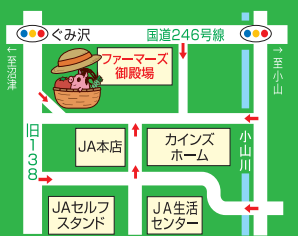

ファーマーズ御殿場 お彼岸セール

採れたて地場野菜入荷中!

9/24金

静岡県産
豚バラ肉 限定80kg

・スライス
・ブロック 各100g

税込 各148円

※イメージです

9/25土

静岡県産
豚ロース肉 とんかつ用 100g 限定50kg

税込 148円

極上で濃厚な
もちり食感

※イメージです

9/26日

静岡県産
美味鶏モモ肉100g 限定50kg

税込 108円

※イメージです

限定200パック

御殿場情報たまご 1パック

税込 150円

※イメージです

富士の国乳業
PREMIUM ヨーグルト 800g

税込 680円

通常780円の品

静岡県産牛乳
乳しぼり 1ℓ

税込 198円

限定100本

山梨県産他
巨峰(種なし) 1房

★1家族様1点まで

税込 980円

限定100点

※イメージです

静岡県産他
極早生みかん 1袋

★1家族様1点まで

税込 380円

限定100点

※イメージです

青森県産他
りんご 1個

★1家族様2点まで

税込 128円

限定200個

※イメージです

食欲の秋満足メニュー!! 具の種類たくさん!

鶏十目ごはんの
鮭弁当

税込 580円

数量限定

食欲の秋満足メニュー!!

静岡県産牛使用
和牛焼肉弁当

税込 980円

数量限定

静岡県産和牛 食欲の秋満足メニュー!!

葵牛牛丼 &
冷うどんセット

税込 550円

数量限定

道の駅ふじおやま「金太郎ベーカリー」

ファーマーズとのコラボ商品をはじめ、ハンバーガーやサンドイッチ、菓子パンなどが毎日入荷!!

数量限定 売切れご容赦

※陳列商品は写真と異なる場合がございます

9/24金・25土・26日
3日間

ファーマーズ特製
冷凍こだわり餃子

冷凍 16個入1パック

通常560円の品 税込 500円

JAごてんば
大豆納豆 45g×2

数量限定 税込 118円

※価格は税込です。※上記特売は、諸事情により当日中止する場合がございます。恐れ入りますがご了承ください。※イラスト・写真はイメージです。

JA 御殿場農産物直売所 9:00~18:00 営業 水曜定休

ファーマーズ御殿場

3つのこだわり (鮮) (健) (愛) 御殿場市ぐみ沢5 ☎0550-81-1831

JAカード
でお買物を
していただくと
5% OFF!

JAカードご利用代金請求時に割引されます。