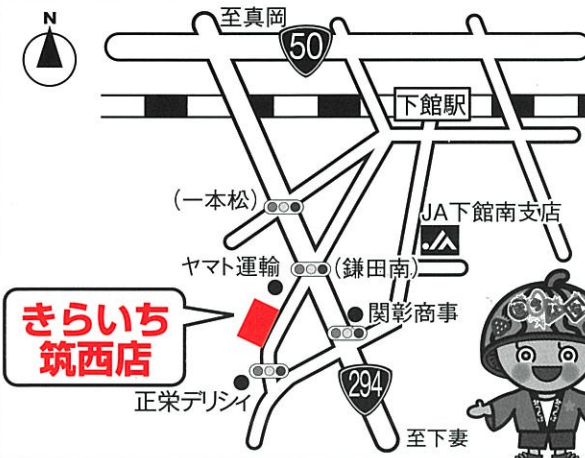

年末大感謝祭

豪華賞品盛りだくさん!

大抽選会

抽選会開催時間 9:00~15:00  
1,000円以上のレシート対象

お正月用品  
販売  
(無くなり次第終了)

静岡茶  
詰め放題  
野菜詰め放題  
(両店で開催)

筑西店 〒308-0845 筑西市西方838-1  
TEL 0296-54-4831

結城店 〒307-0053 結城市新福寺4丁目13-5  
TEL 0296-34-1777