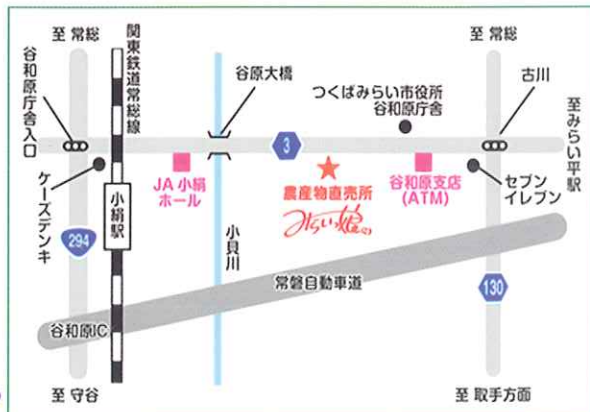

農産物直売所
みらいっ娘

9時30分
～17時まで

新米フェア開催

9月21日(土)、22日(日)

地場産

ポイント3倍

新米大特価!!!

各日
先着

300名

様に

『新米コシヒカリ2合』プレゼント!!

※レジにて商品を500円以上お買い上げの方が対象となります。

新米おにぎりも

無料配布

①10:00頃、②11:30頃 配布予定

※時間が前後する場合があります。

※無くなり次第終了です。

農産物直売所「みらいっ娘」
茨城県つくばみらい市上小目223-2
TEL0297-52-2020

皆様のご来店を心よりお待ちしております!