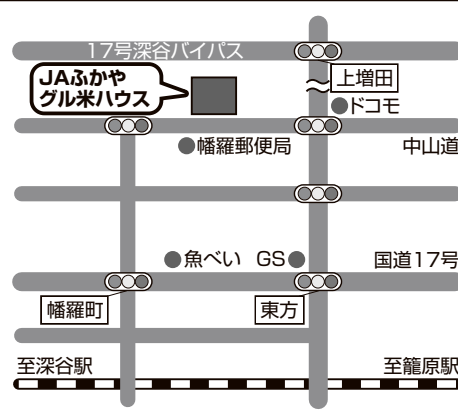

先着100名様
当日2,000円以上お買い上げのお客様に、
たまごを1パックプレゼント

**ポップコーン
無料サービス**

玄米大特価奉仕!! 1kg当り **10%引き**

グルメハウス

営業時間 9:00~18:00
定休日 年中無休
住所/深谷市東方2118-1

JAカードでお買い物をすると、店内品(一部除く)全品5%割引です。(請求時に適用となります)

☎048-573-5311

豪華賞品 多数あり!! 抽選会開催

特賞
5本

※抽選会は賞品がなくなり次第終了とさせていただきます。

当日500円以上お買上のお客様を対象に
フルお買物券も当たる

花壇苗各種大特価
60円販売

バラ切花
特価フェア

深谷ゆりの球根
大特価販売

1本単価
地元生産者による
特価販売
40円より~

フラワーアレンジメント・花束・バスケット寄せ鉢
ブライダル装花・仏用花束など注文受付中!!

フル直売所

営業時間 9:00~18:00
定休日 毎週火曜日
住所/深谷市榎合763
アクアパラダイス・パティオ内

☎048-574-5315

JAふかや合同イベント開催 JAふかや農産物直売所連絡協議会

日頃のご愛顧に感謝して

直売所謝恩セール

5/28 日

売出し期間 9:00~16:00まで