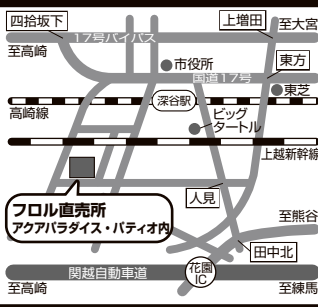

特賞
5本

※抽選会は賞品がなくなり次第終了とさせていただきます。

当日500円以上お買上のお客様を対象に
フルお買物券も当たる

花壇苗各種大特価
60円販売

バラ切花
特価フェア

深谷ゆりの球根
大特価販売

1本単価
地元生産者による
特価販売
40円より~

フラワーアレンジメント・花束・バスケット寄せ鉢
ブライダル装花・仏用花束など注文受付中!!

フル直売所

営業時間 9:00~18:00
定休日 毎週火曜日
住所/深谷市榎合763
アクアパラダイス・パティオ内

☎048-574-5315

JAふかや合同イベント開催 JAふかや農産物直売所連絡協議会

日頃のご愛顧に感謝して

直売所謝恩セール

5/28 日

売出し期間 9:00~16:00まで