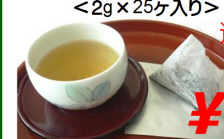

通常750円の品

明方ハム<260g> ¥650

12日[土]

新潟こしひかり

<精米5kg>

通常2,600円の品 ¥2,100

3/10(木)
3/12(土)

じまん市の
こだわり

地場・国内産

商品は地元生産者の出荷物、提携JAの商品です

新鮮

地場野菜は当日売り切り！だから鮮度が違います

安全・安心

出荷前の生産履歴の提出 & 毎月の残留農薬分析

期間中

ポイント
3倍
じまん市

お彼岸セール

5店舗合同

3日間の奉仕品

JA静岡市茶業センター

和みの香

<200g>

¥500

深蒸し茶

<200g>

通常300g
1,080円のところ

¥800

べにふうき

ティーパック
<2g x 25ヶ入り>