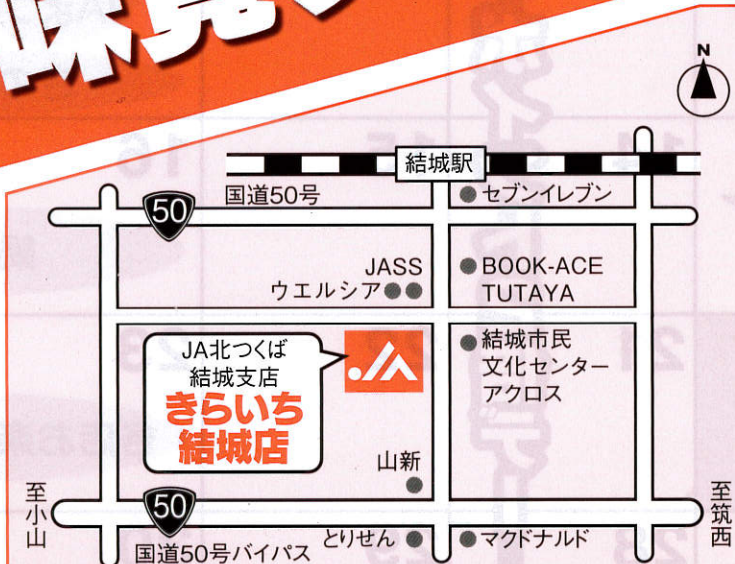

梨 **ポイント2倍!**

9月14日(土)~9月16日(月)

地場産梨 豊水・あきづき **試食販売**

切花・果実 **ポイント2倍!**

9月18日(水)~9月26日(木)

秋のお彼岸フェア **切花・果実 大量入荷**

お米 **ポイント2倍!**

9月28日(土)~9月29日(日)

秋の味覚フェア **北つくば産新米販売**

秋の味覚が大集合

営業時間

(平常時) (両店共)

AM9:00~PM6:30(4月~10月)

AM9:30~PM6:00(11月~3月)

定休日: 毎月第3水曜日

結城店 〒307-0053 結城市新福寺4丁目13-5
TEL 0296-34-1777