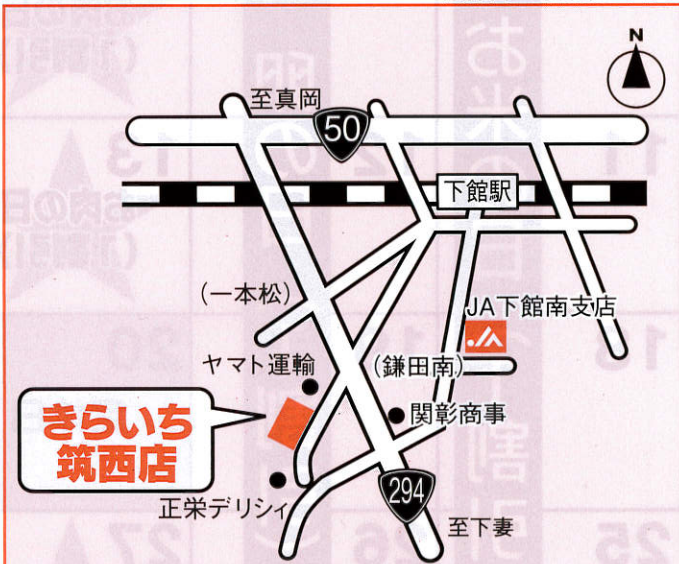

筑西店 〒308-0845 筑西市西方838-1
TEL 0296-54-4831