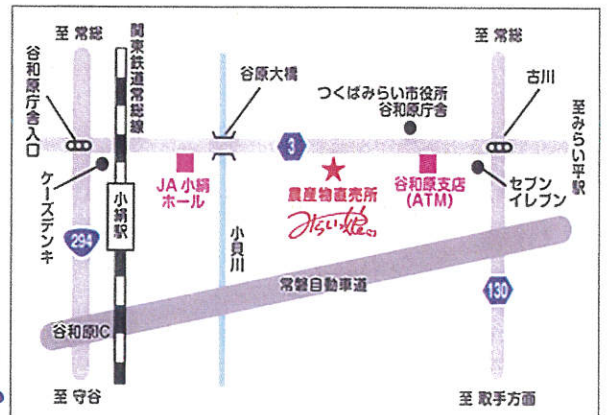

300名

様に

『新米コンヒカリ2合』プレゼント!!

※レジにて商品を500円以上お買い上げの方が対象となります。

新米おにぎりも

無料配布

①10:00頃、②11:30頃 配布予定
※時間が前後する場合があります。
※無くなり次第終了です。

農産物直売所「みらいっ娘」
茨城県つくばみらい市上小目223-2
TEL0297-52-2020